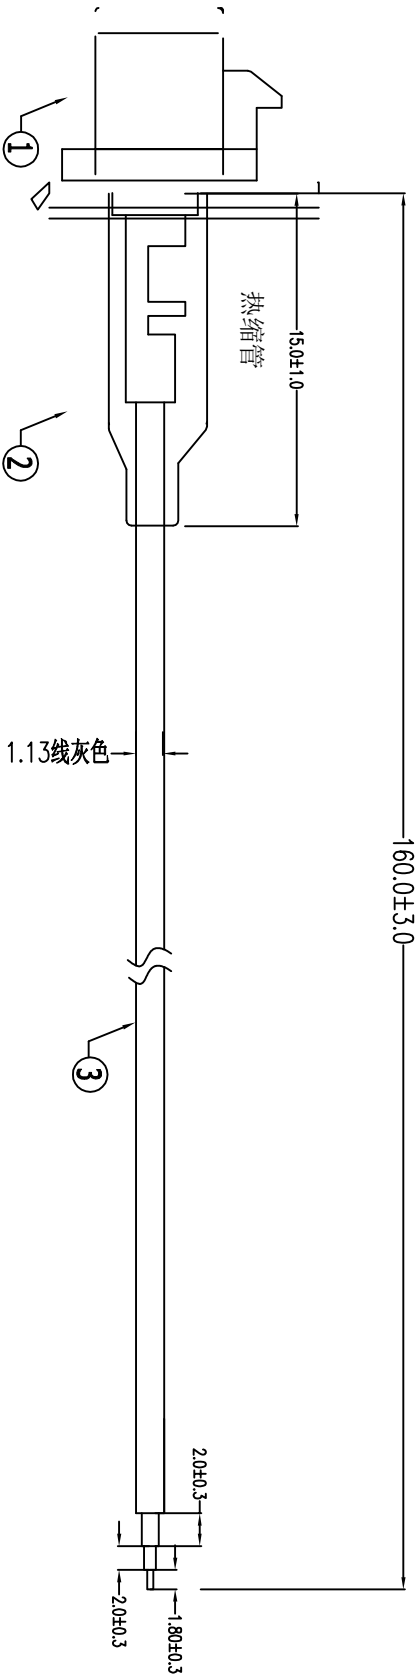

Kinghelm®

用透明胶带固定

Specification:
 Frequency Rang:DC-3GHz
 Impedance:50Ω
 VSWR:1.5(Max)

标记	签名	修改内容	日期

NO	DESCRIPTION	QTY	REMARK
6		1	
5		1	
4		1	
3	CABLE 1.13 线径1.13mm L=160MM 灰色	1	
2	热缩管 #3.0*15/PVC黑色	1	
1	FAKRA 公针 蓝色	1	

深圳市金航标电子有限公司
 型号: KHB160-45
 WWW.BDS666.COM
 0755-83044319

项目名称	转接线	日期	2018-6-28
第三视角		设计	
0~3 ±0.05		审核	
3~30 ±0.08			
30~50 ±0.10			
50~80 ±0.12			
角度 ±1°			
第 1 页, 共 1 页			

单位名称	mm	比例	1:1	版本	A.1